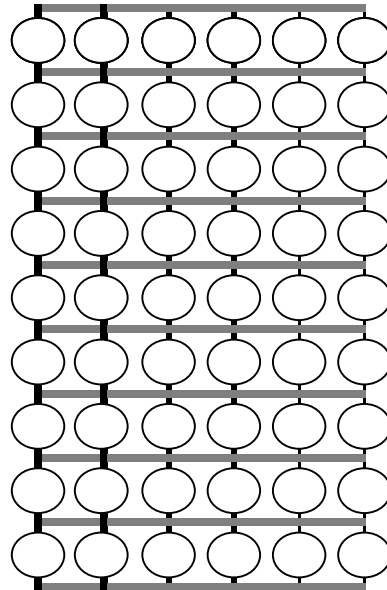

Chord Tones

Formulas

Maj7	1	3	5	7
Dom7	1	3	5	b7
min7	1	b3	5	b7
m7b5	1	b3	b5	b7

Maj6	1	3	5	6
min6	1	b3	5	6
Dim7	1	b3	b5	bb7
Aug7	1	3	#5	b7

7sus4	1	4	5	b7
-------	---	---	---	----