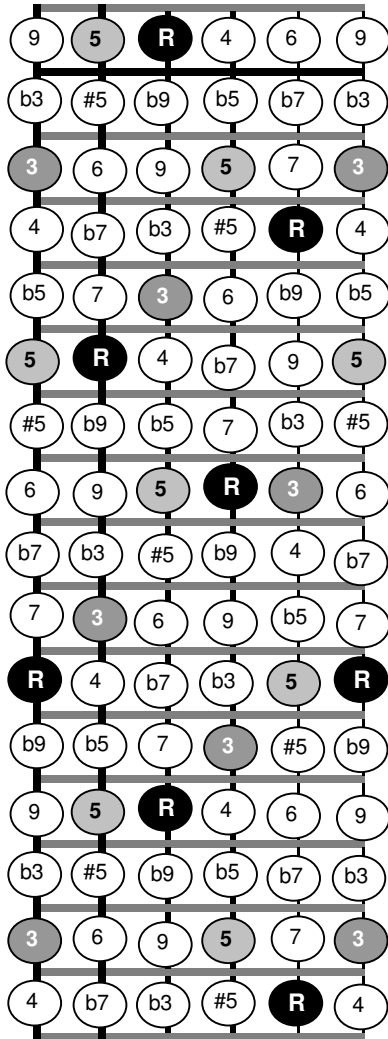

Chord Tones

Formulas

Maj7	1	3	5	7
Dom7	1	3	5	b7
min7	1	b3	5	b7
m7b5	1	b3	b5	b7

Maj6	1	3	5	6
min6	1	b3	5	6
Dim7	1	b3	b5	bb7
Aug7	1	3	#5	b7

7sus4	1	4	5	b7
-------	---	---	---	----