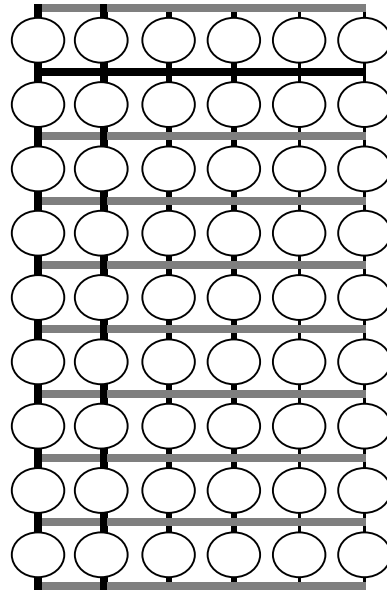

Chord Tones

Formulas

Maj7	1	3	5	7
Dom7	1	3	5	b7
min7	1	b3	5	b7
m7b5	1	b3	b5	b7

Maj6	1	3	5	6
min6	1	b3	5	6
Dim7	1	b3	b5	bb7
Aug7	1	3	#5	b7

7sus4	1	4	5	b7
-------	---	---	---	----